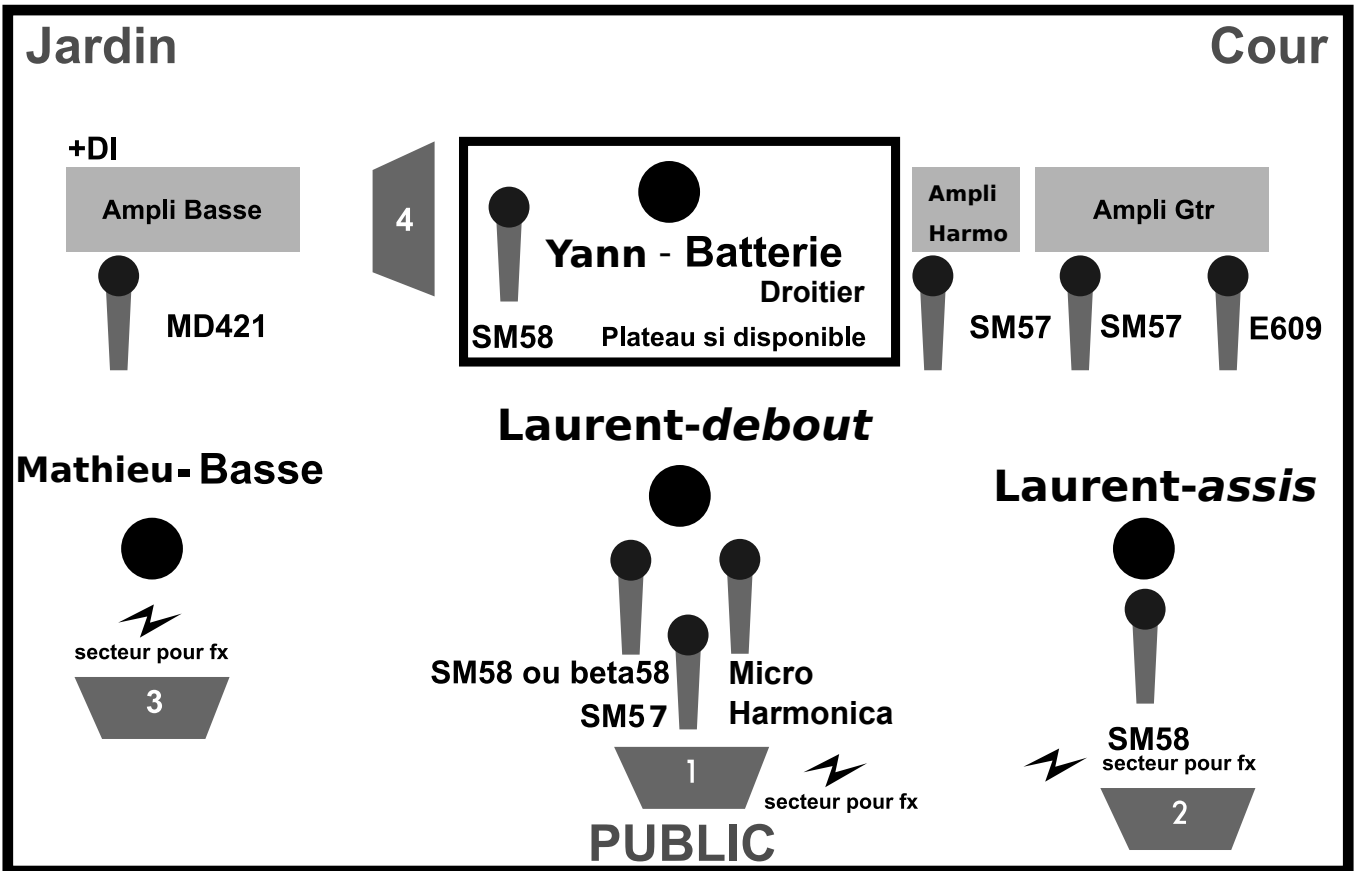

Set : 9 titres : 45 minutes.

Voie	Nom	Micros
1	Kick	Beta52/D112
2	CC	Sm57
3	Charley	Statique SM81/KM84
4	Tom Basse	Sennheiser 604
5	Tom Med	Sennheiser 604
6	OH L	Statique SM81/KM184/C414
7	OH R	Statique SM81/KM184/C414
8	Basse	MD421/Electrovoice RE20
9	Basse DI	DI
10	Gtr L	Sm57
11	Gtr R	E609
12	Choeur Batterie	SM58
13	Voix laurent	Micro harmonica (fourni)
14	Voix Laurent	SM58 ou beta 58
15	Voix Laurent	SM58 ou beta 58
16	Didgeridoo	SM57
17	Amp mic Harmo	SM 57

**3 musiciens :**

- 1 chanteur/guitariste/joueur de didgeridoo
- 1 bassiste
- 1 batteur

Catering: pas de régime alimentaire particulier.

Echo slapback sur le SM58 lead